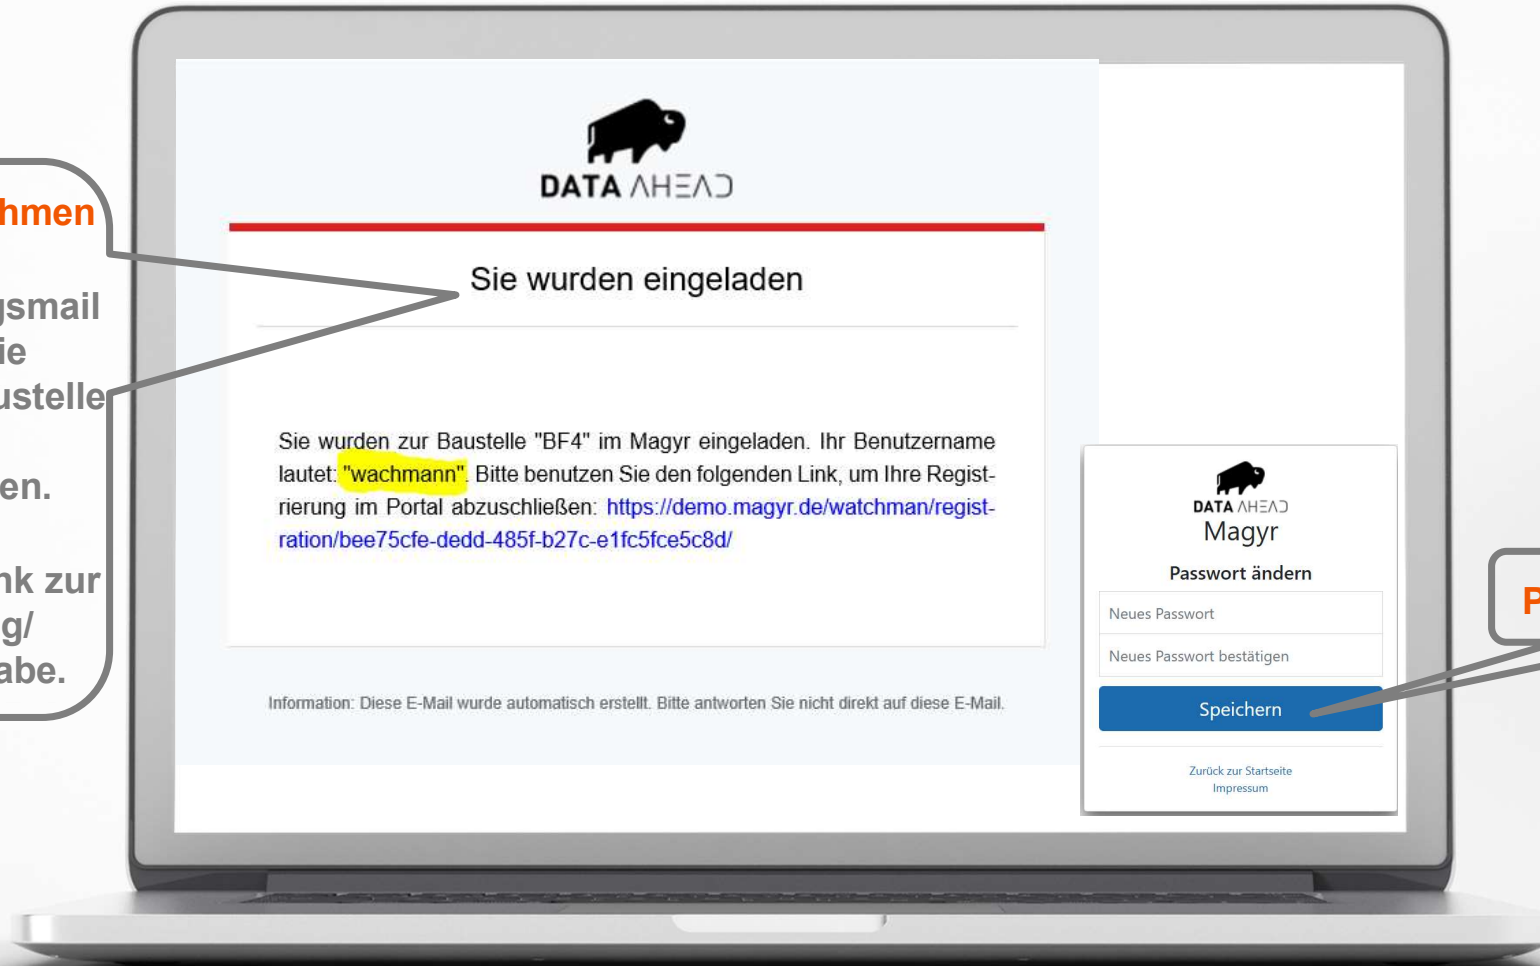

Registrierung

1. Allgemeines

- Registrierung

- Sie haben einen gültigen Link zum Zugang für ein Projekt auf magyr vorliegen
- Sie haben einen funktionierenden Internetanschluss
- Sie benutzen einen aktuellen Browser (Firefox, Chrome, Edge, Safari)

Prüfen Sie kurz die folgenden Punkte, um danach sofort zu starten.

Allgemein - Registrierung

Einladung annehmen

In der Einladungsmail sehen Sie die zugeordnete Baustelle und Ihren Benutzernamen.

Darunter den Link zur Registrierung/ Passwortvergabe.

Passwort vergeben