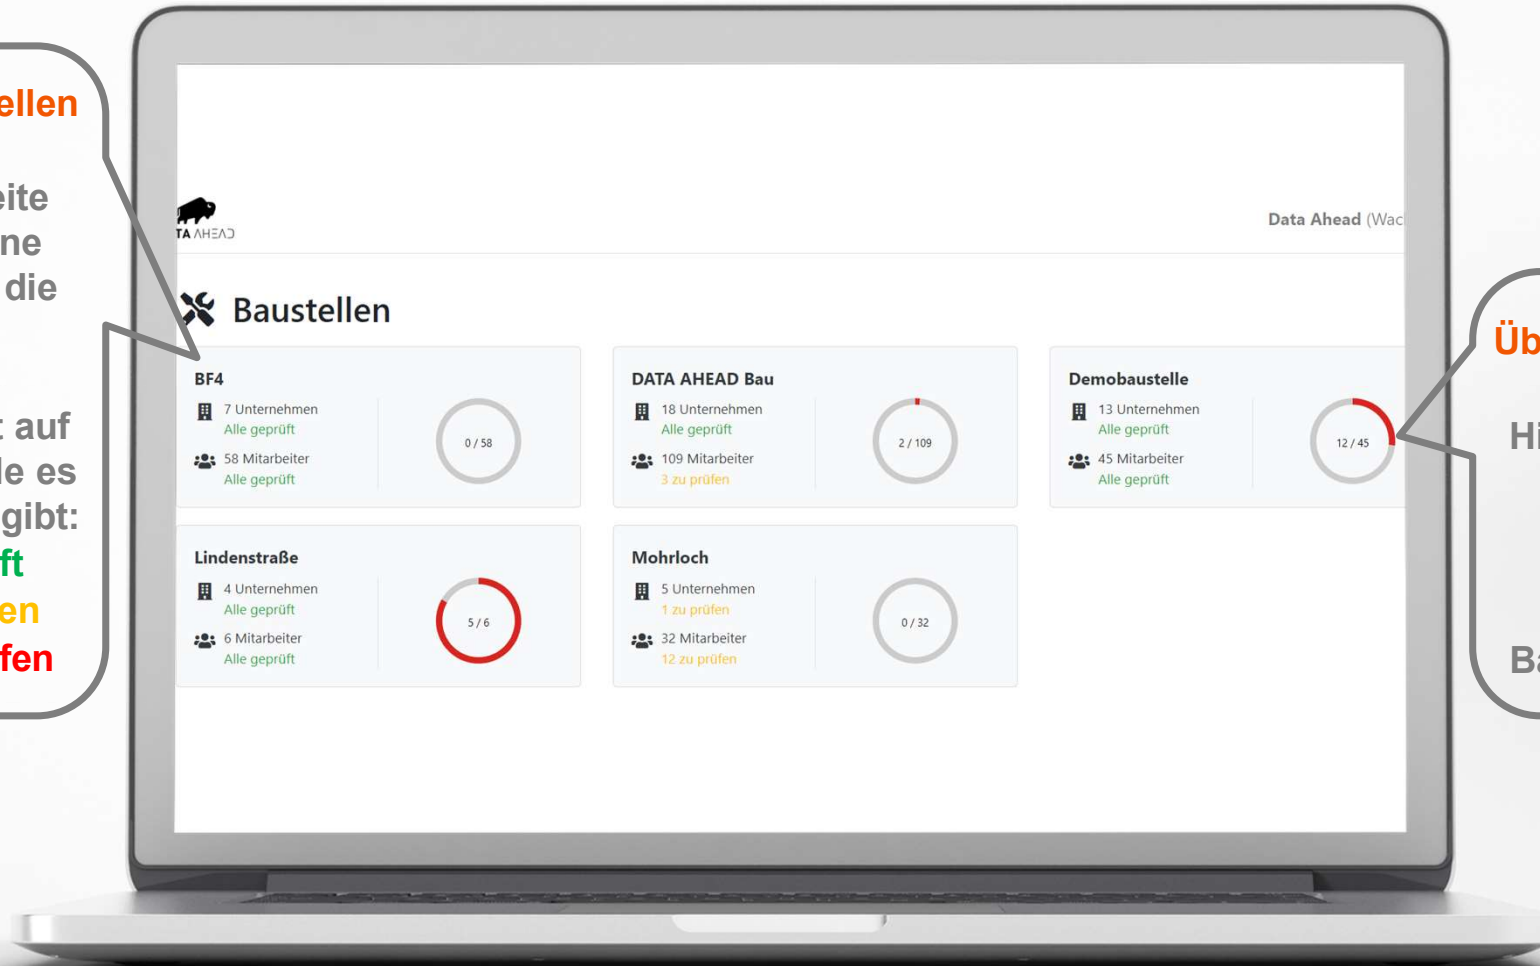

Baustellen - Gesamtübersicht

Übersicht Baustellen

Auf der Startseite erhalten Sie eine Übersicht über die Baustellen.

Sie sehen direkt auf welcher Baustelle es etwas zu prüfen gibt:

- Grün = geprüft
- Gelb = zu prüfen
- Rot = ausgelaufen

Übersicht Mitarbeiter

Hier wird angezeigt wie viele aller zugeordneten Mitarbeiter sich aktuell auf der Baustelle befinden.